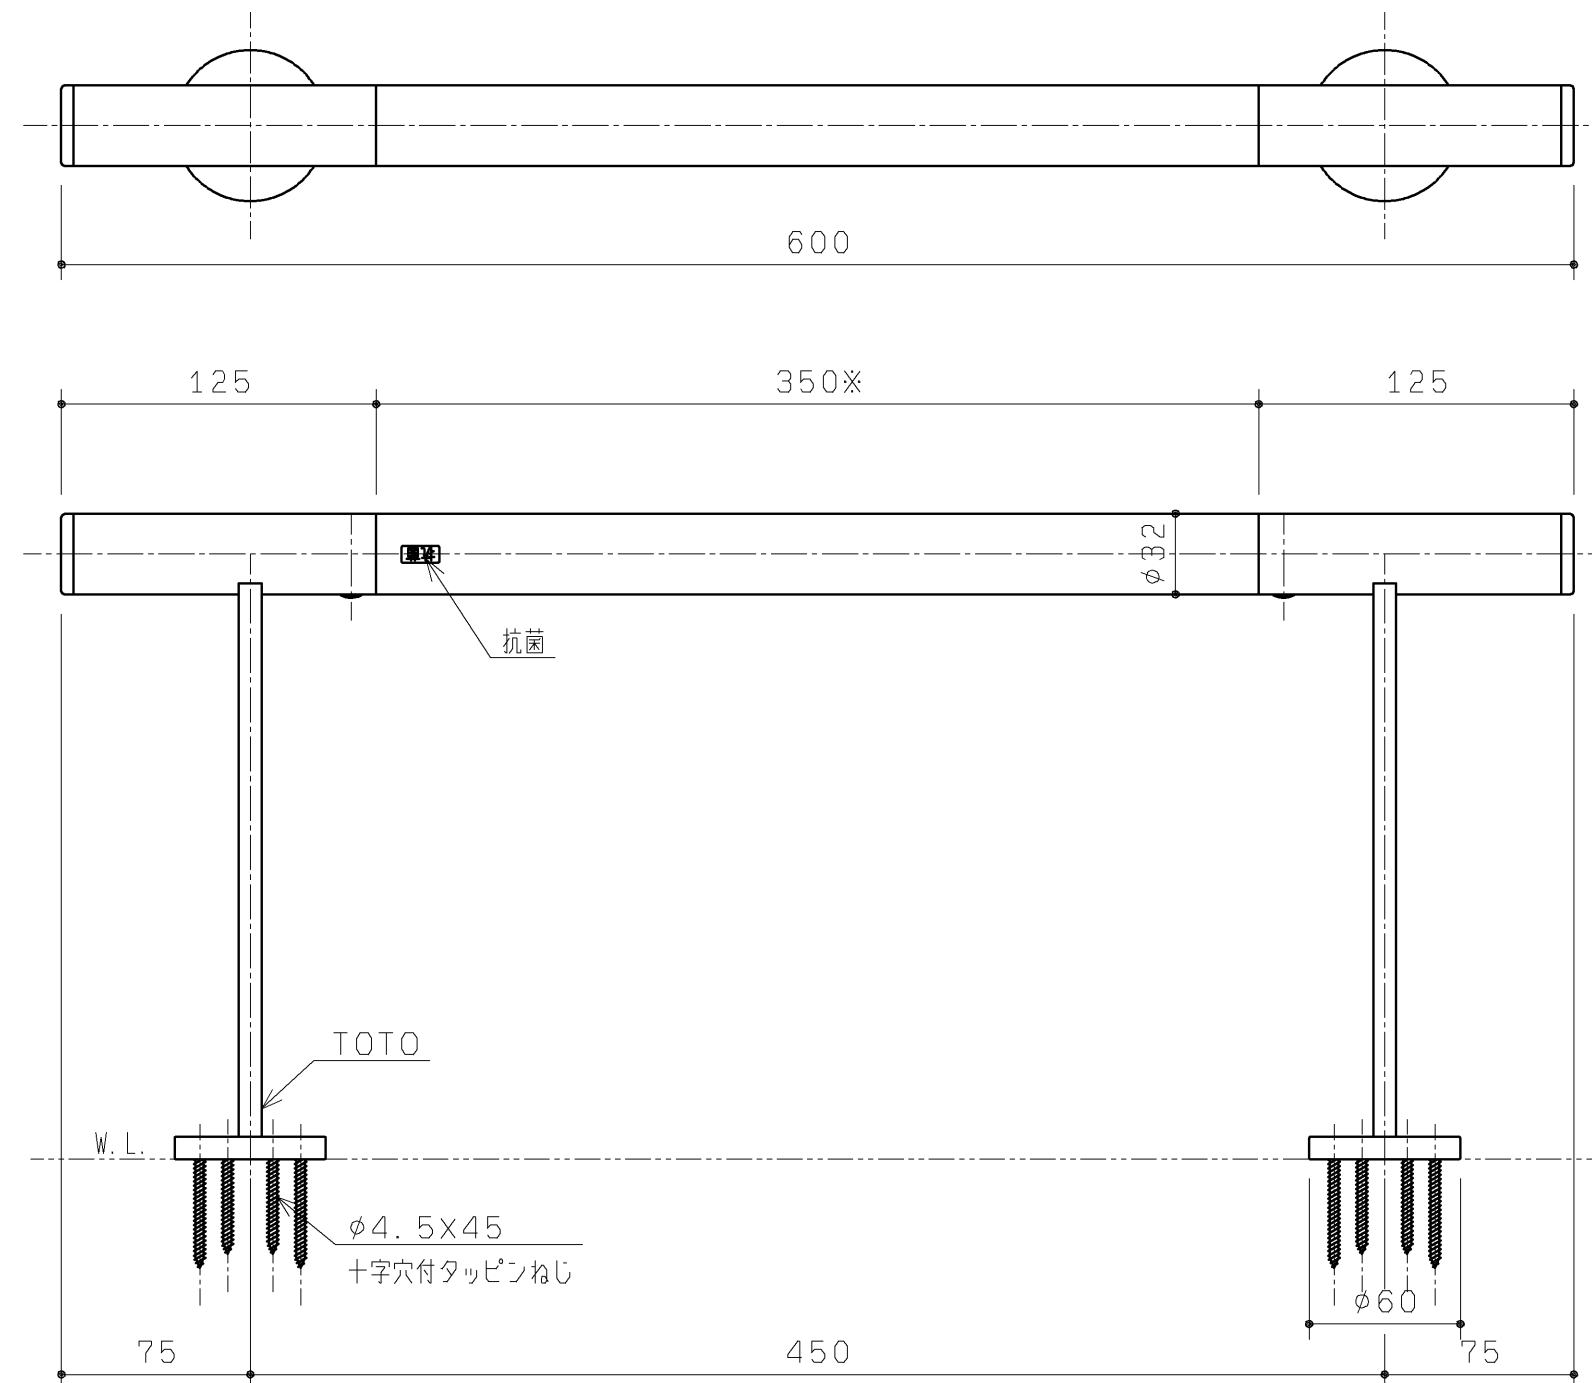

品番	表面色
UGYHR600W2#NW1	ホワイト
UGYHR600W2#ELW	フィナベージュ
UGYHR600W2#MWW	フィナブラウン
UGYHR600W2#EWW	フィナホワイト
UGYHR600W2#EMW	フィナソフトブラウン
UGYHR600W2#MLW	ミルベージュ

20' 02 廃番

取付座詳細

- ・握りバーの色：上記
- ・握りバーの材質：天然木（ハードメープル無垢材）（※部）
- ・ブラケットの材質：ステンレス（SUS304・鏡面仕上げ）

必ず縦向きに取り付けてください  
 手すりを取り付ける際は、同梱のタッピングねじ（φ4.5×45）を必ず使用してください  
 壁仕上げ面がタイル、ハイドロセラ・ウォールの場合は、取り付けできません  
 コンクリート下地の場合は、取り付けできません

<b>TOTO</b>		第三角法	単位 mm	名称
製図	検図	日付	尺度	インテリア・バー（コンテンポラリタイプ）
正	由井	20.04.10	1:3	品番
備考			図面数	UGYHR600W2#*
			1/1	